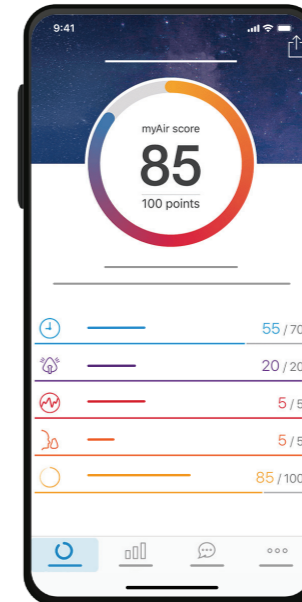

5
Suivez votre sommeil et vos progrès relatifs au traitement
Controle su sueño y el progreso de la terapia
Monitore seu sono e o progresso da terapia